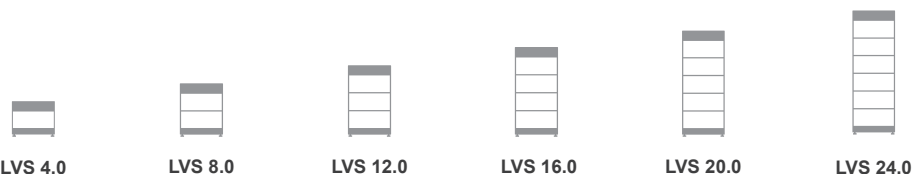

Compatibilitate perfectă

Compatibil cu Invertorul monofazat & trifazat

BATTERYBOX PREMIUM LVS

Capacitate maximă de

256 kWh

PARAMETRII TEHNICI PREMIUM LVS

PERFORMANȚĂ

Modul Baterie	LVS (4 kWh, 51.2 V, 45 kg)					
Număr de module	1	2	3	4	5	6
Energie utilizabilă ^[1]	4 kWh	8 kWh	12 kWh	16 kWh	20 kWh	24 kWh
Cont. Max Curent ieșire ^[2]	65 A	130 A	195 A	250 A	250 A	250 A
Curent de ieșire vârf ^[2]	90 A, 5 s	180 A, 5 s	270 A, 5 s	360 A, 5 s	360 A, 5 s	360 A, 5 s
Dimensiuni(În/Lă/Ad)	528 x 650 x 298 mm	761 X 650 x 298 mm	994 x 650 x 298 mm	1227 x 650 x 298 mm	1460 x 650 x 298 mm	1693 x 650 x 298 mm
Greutate	64 kg	109 kg	154 kg	199 kg	244 kg	289 kg

DATE GENERALE

Tensiune nominală	51.2 V	
Tensiune de operare	40 - 57.6 V	
Temperatură de operare	-10°C to +50°C	
Tip baterie	Fosfat Fier Litium (LiFePO4)	
Comunicare	CAN	
Evaluare protecție	IP55	
Eficiență dus-întors	≥ 95%	
Mediu	Interior / Exterior	
Metoda de montare	Suport podea	
Scalabilitate ^[3]	Maxim 64 de module în paralel (256 kWh)	Doar pentru un singur turn
Certificare	VDE2510-50 / IEC62619 / CE / CEC / UN38.3	
Aplicații	Grilă PORNITĂ / Grilă PORNITĂ +Backup / Grilă OPRITĂ	
Invertoare compatibile		
Garanție ^[4]	10 Years	